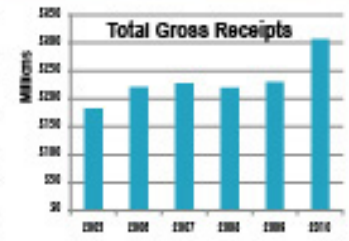

Elephant Butte Lake